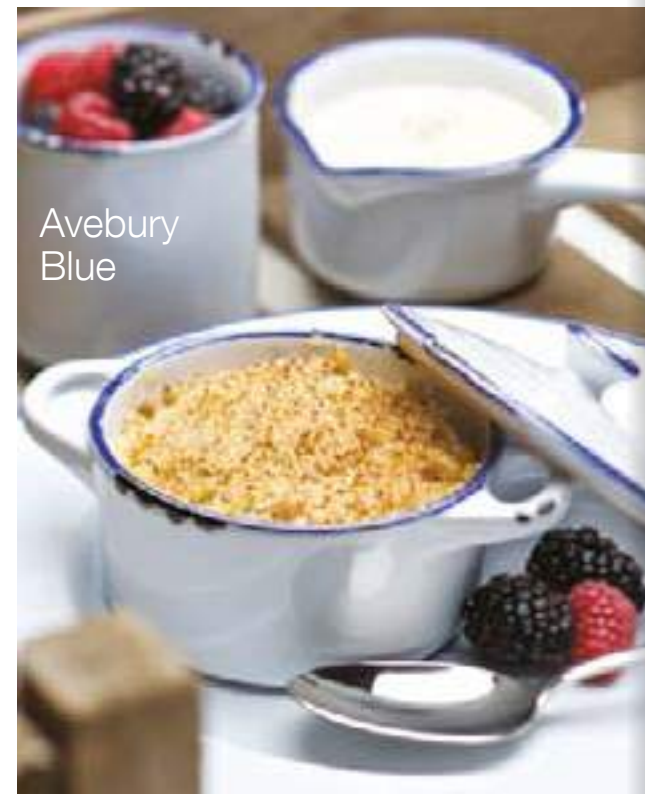

Milk Pan

70344 Blue 3.75"/6.75oz **12** £43.68
95298 Red 3.75"/6.75oz **12** £43.68

Mug

25903 Blue 28cl/10oz **12** £34.80
23785 Blue 38cl/13.5oz **12** £61.92
95301 Red 28cl/10oz **12** £34.80

Avebury
Red